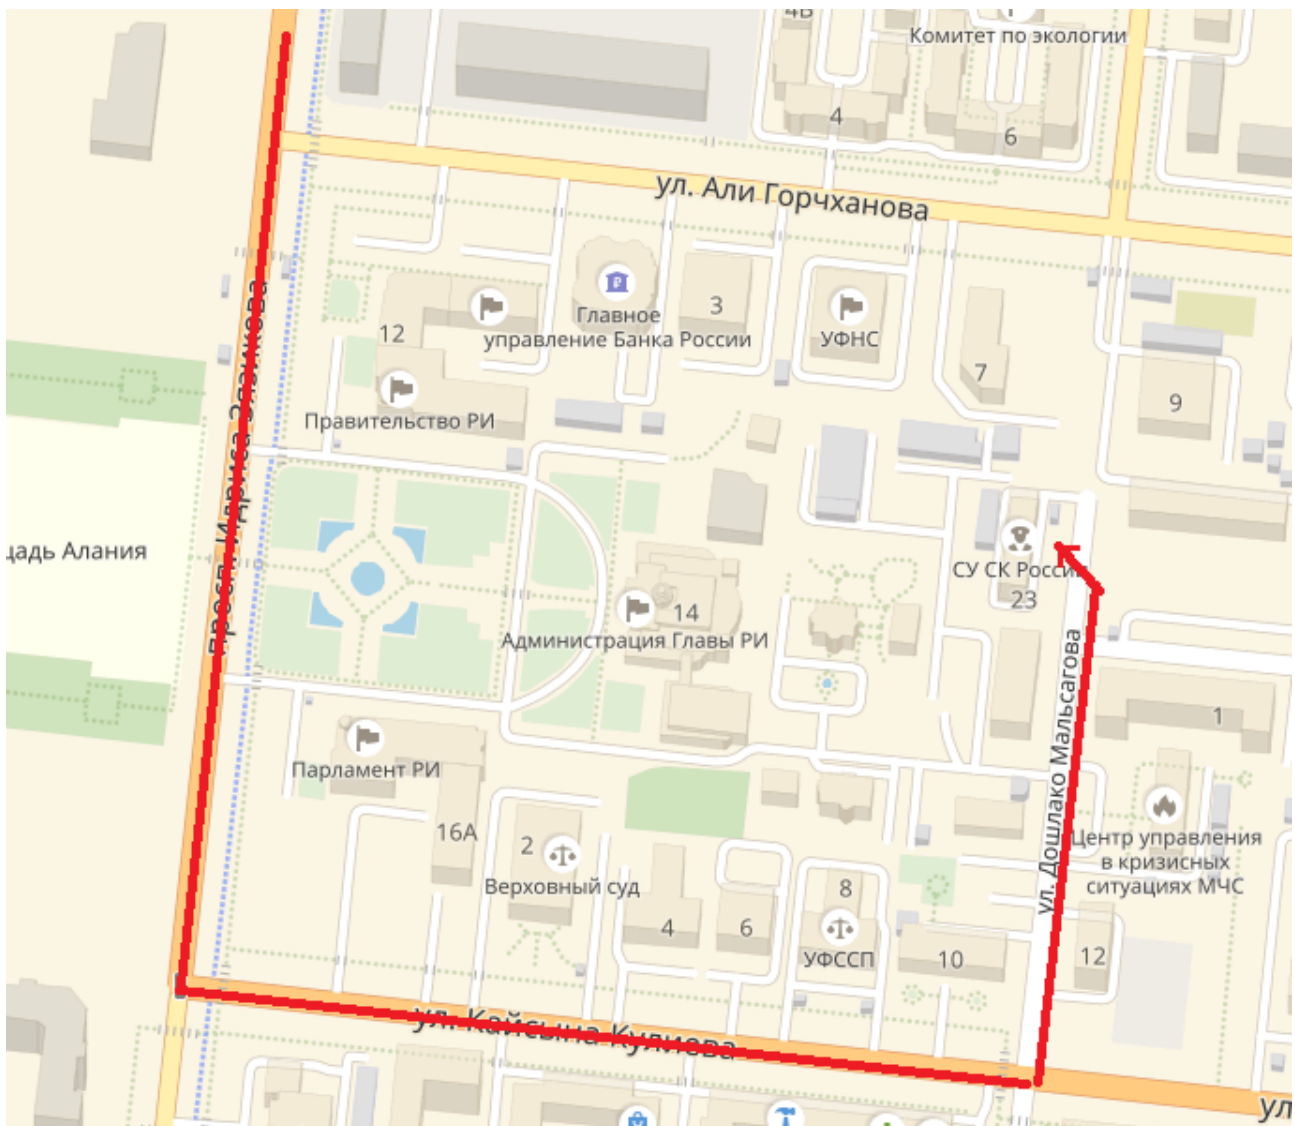

Официальный сайт

Следственный комитет Российской Федерации

Схема проезда

**Следственное управление Следственного комитета Российской Федерации по
Республике Ингушетия**

г. Магас, ул. Д.Мальсагова, д. 23

Официальный сайт

Следственный комитет Российской Федерации

Адрес страницы: <https://ingushetia.sledcom.ru/references/Shema-proezda>